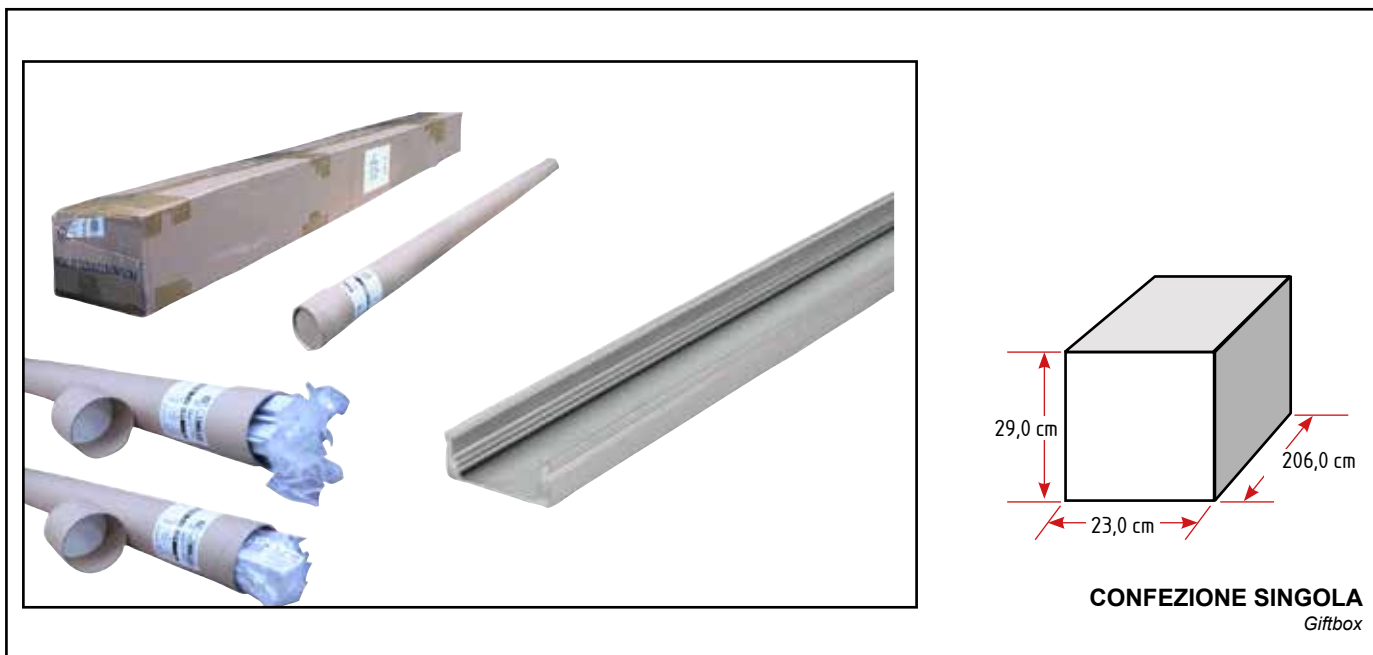

Kit profilo

400929

Packaging