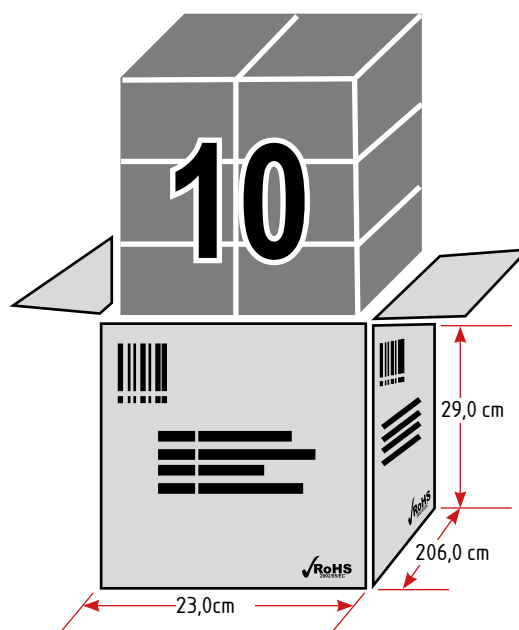

Export carton

Bar code:
Position 4 sides
in the upper left