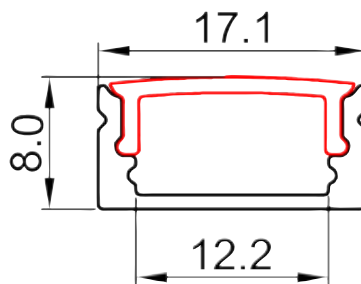

### Dati generali

*Product overview*

Nome prodotto/Product name	KIT PROFILO
Codice prodotto/Product code	400929
Materiale/Housing material	Alluminio
Colore/Colour	Alluminio
Ambiente di utilizzo/Environment	Interno
Certificazione/Certifications	CE
Lumen/Lumen	---
Efficacia luminosa/Luminaire efficacy (lm/W)	---
Gradi Kelvin/Kelvin degrade (K)	---
Angolo/Beam angle	---
Consumo/Power	---
Tensione/Voltage	---
Classe sicurezza/Isolation class	---
Classe protezione/Protection degree	IP 20
Classe energetica/Energy label	--
Dimensioni articolo/ Carton product	17,1x8,0x2000 (mm)
Dimensioni scatola singolo/Gift box	29,0x23,0x206,0(cm)
Dimensioni cartone/ Carton dimensions	23,0x29,0x206,0 (cm)
Imballo/Packing	10-50-100

### Export carton

Bar code:  
Position 4 sides  
in the upper left

## Dettagli Tecnici

Misure e label

Art. 400929

SEZIONE PROFILOE DIFFUSORE  
Profile e diffuser section

Label

Label