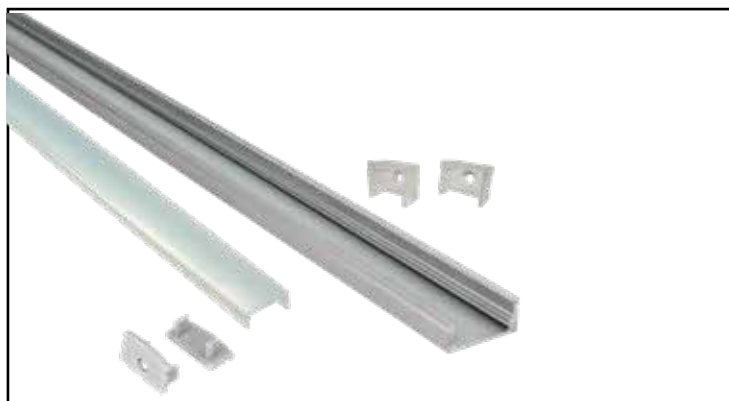

## Kit profilo

400929

### Kit profilo

**Kit profilo  
composto da:  
1x Profilo alluminio  
1x Diffusore  
2x Tappi  
2x Clips**

### Dati generali

*Product overview*

Nome prodotto/Product name	KIT PROFILO
Codice prodotto/Product code	400929
Materiale/Housing material	Alluminio
Colore/Colour	Alluminio
Ambiente di utilizzo/Environment	Interno
Certificazione/Certifications	CE
Lumen/Lumen	---
Efficacia luminosa/Luminaire efficacy (lm/W)	---
Gradi Kelvin/Kelvin degrade (K)	---
Angolo/Beam angle	---
Consumo/Power	---
Tensione/Voltage	---
Classe sicurezza/Isolation class	---
Classe protezione/Protection degree	IP 20
Classe energetica/Energy label	--
Dimensioni articolo/ Carton product	17,1x8,0x2000 (mm)
Dimensioni scatola singolo/Gift box	29,0x23,0x206,0(cm)
Dimensioni cartone/ Carton dimensions	23,0x29,0x206,0 (cm)
Imballo/Packing	10-50-100